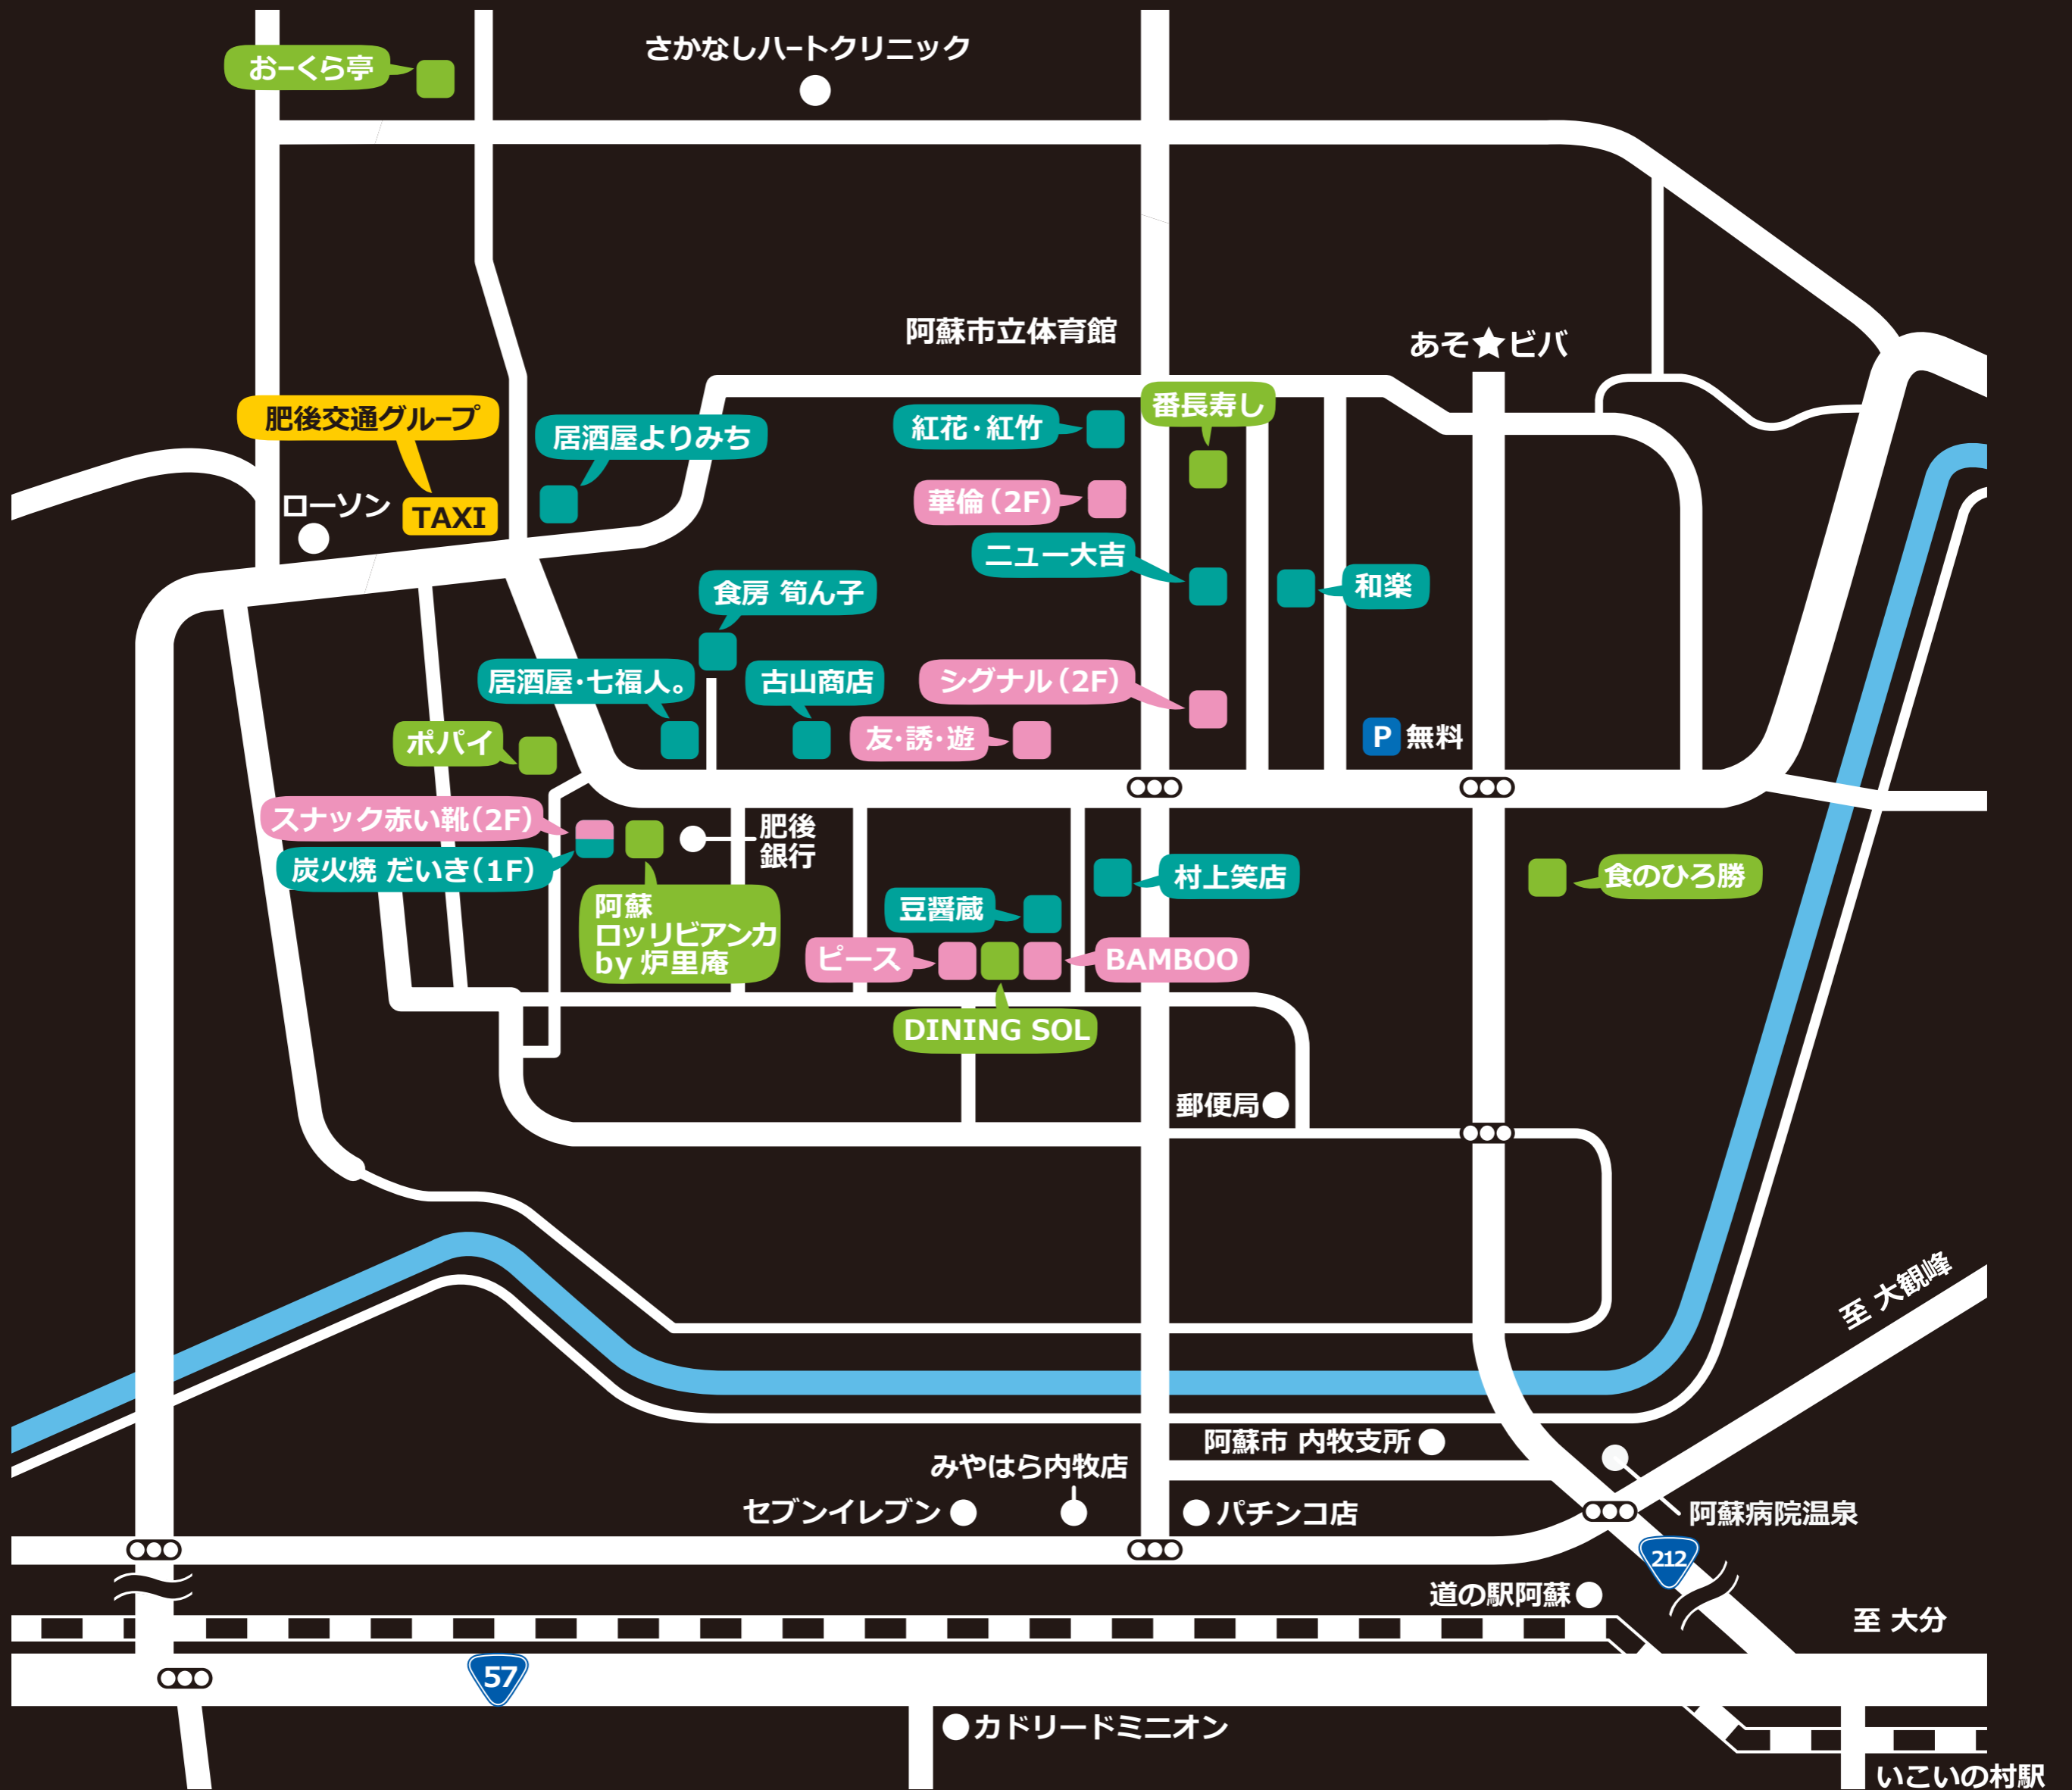

内牧店舗紹介マップ

■ 居酒屋 ■ 飲食店 ■ スナック

※地図はイメージのため、縮尺などは実際とは異なります。